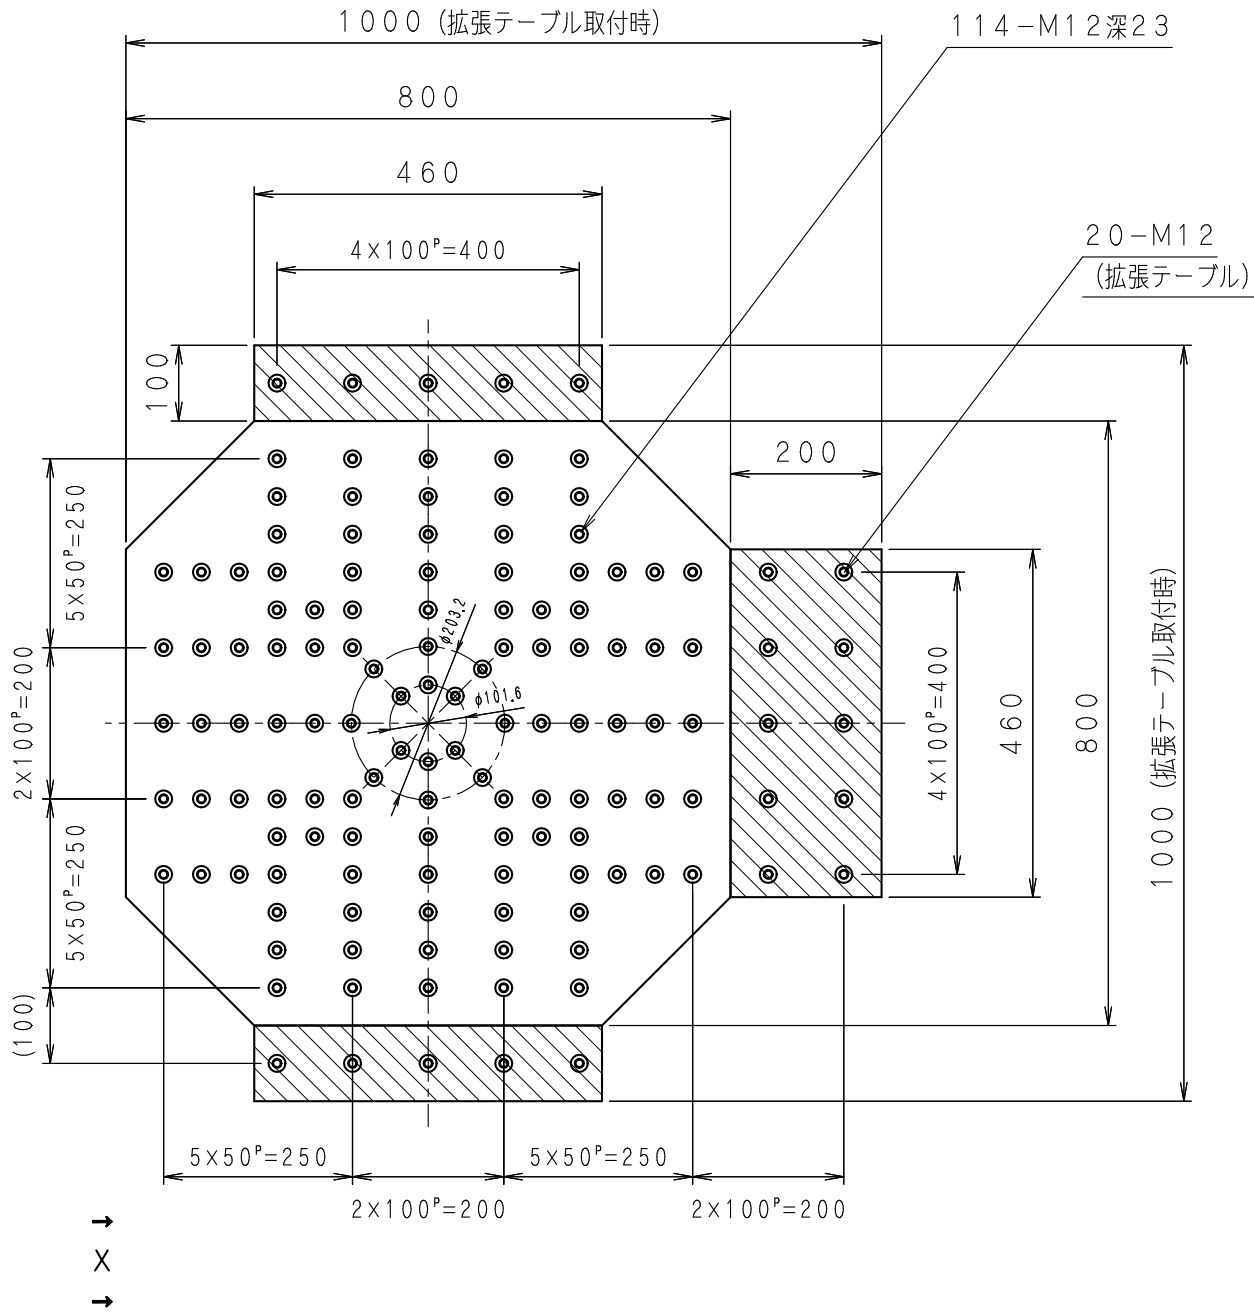

記号	日付	改訂内容	摘要	担当者	承認
	2020.11.16	新図			

名称 NAME	テーブルピッチ
型式 MODEL	G-8243-1HT-080

SHINKEN SHINKEN Co., Ltd.	作成 DATE	1998.02.19
	尺度 SCALE	1:10