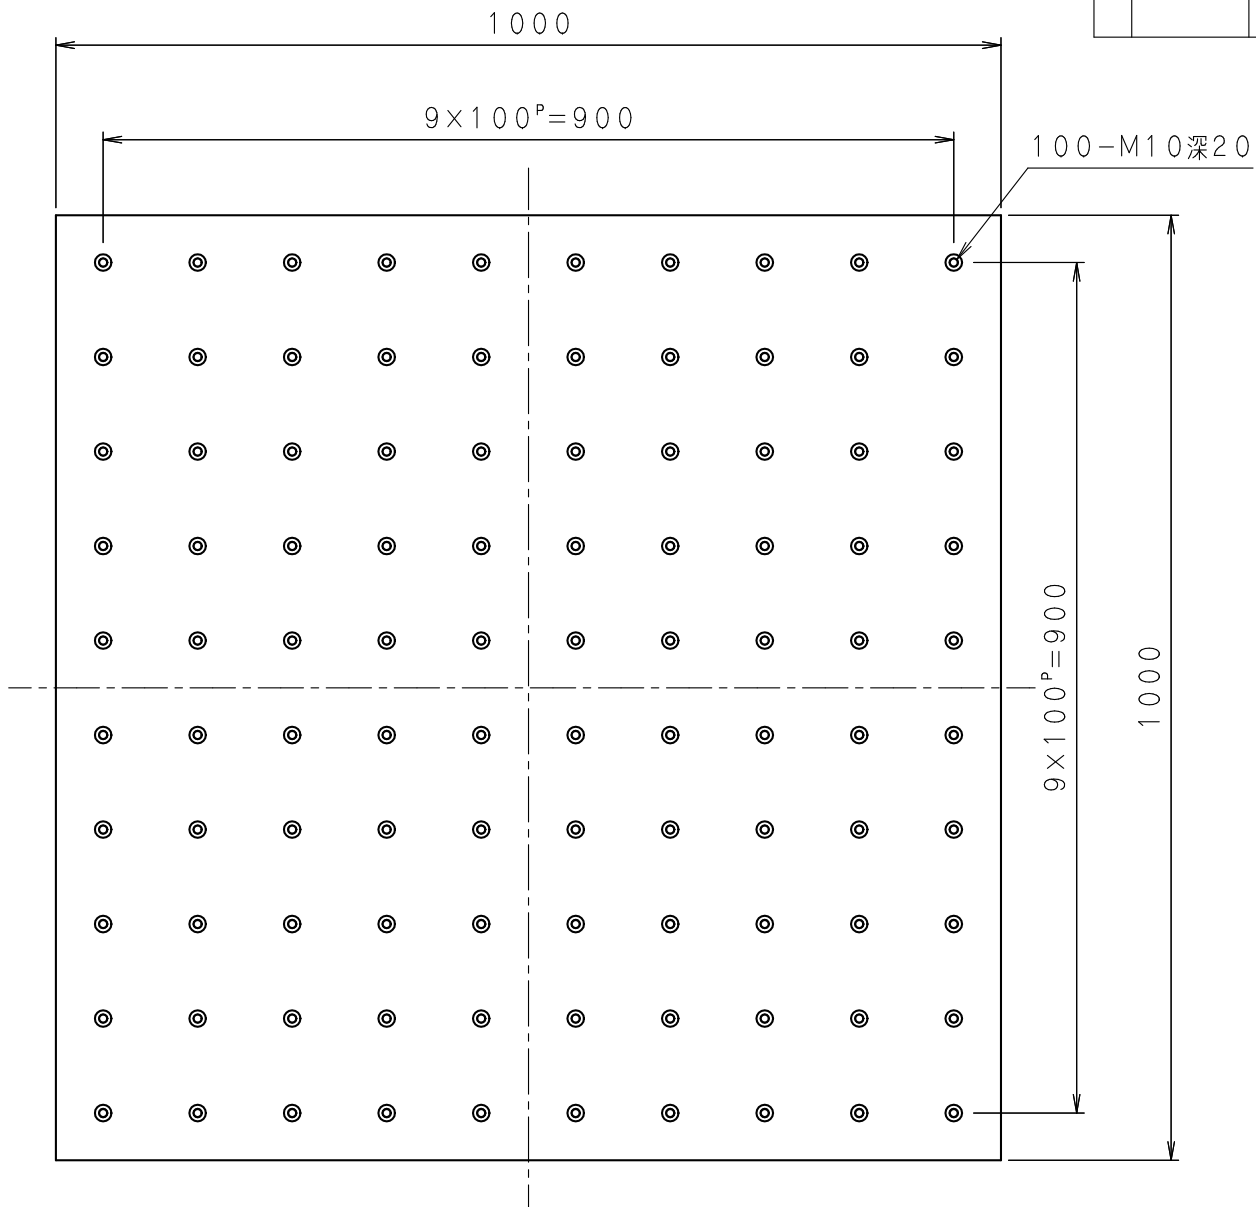

記号	日付	改訂内容	摘要	担当者	承認
	2020.11.16	新図			

名称 NAME
水平テーブルピッチ

型式 MODEL
J240/HT10

SHINKEN
SHINKEN Co., Ltd.

作成 DATE
2020.11.16
尺度 SCALE
1:8