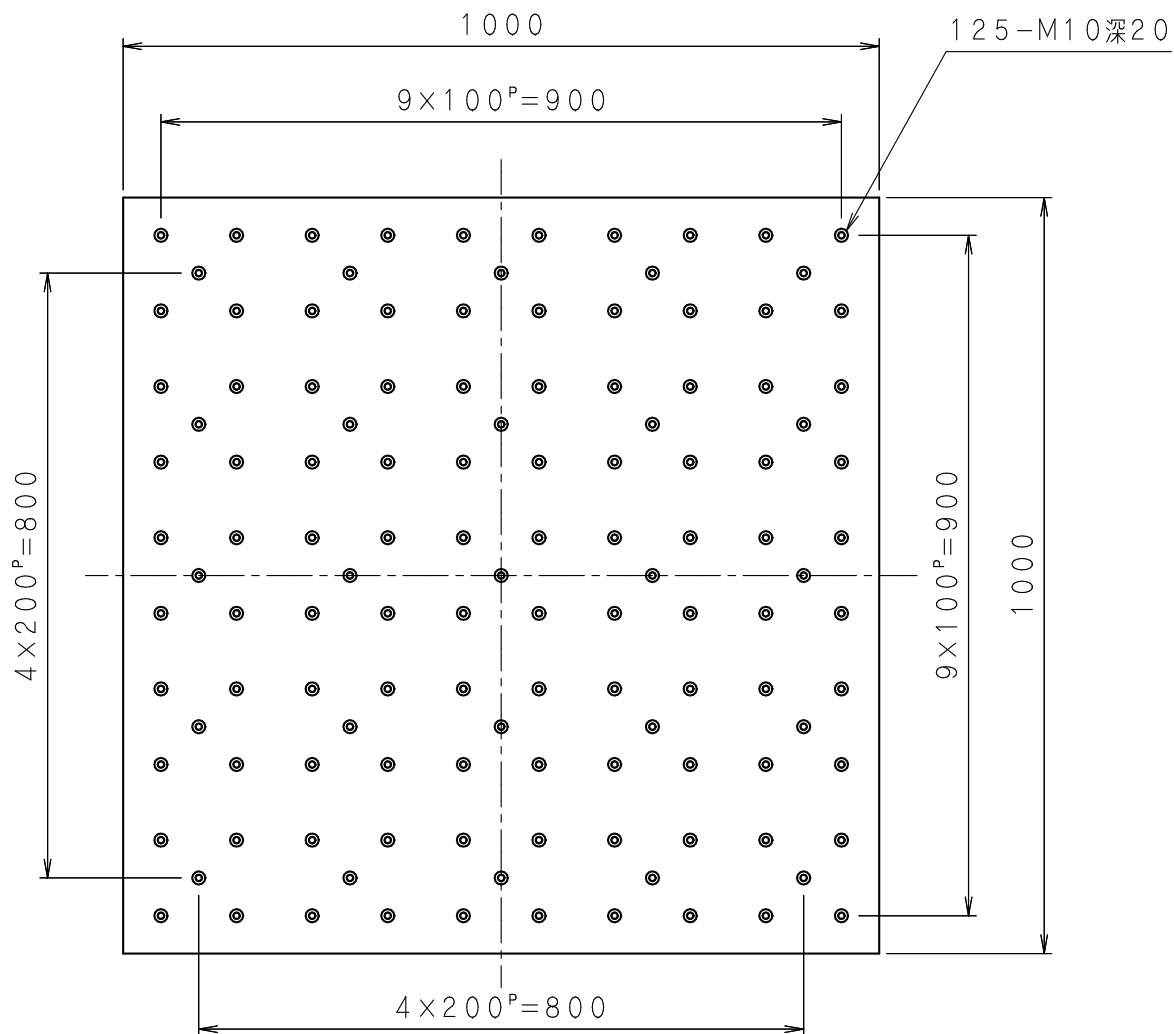

| 記号 | 日付 | 改訂内容 | 摘要 | 担当者 | 承認 |
|----|------------|------|----|-----|----|
| | 2020.11.16 | 新図 | | | |
| | | | | | |

SHINKEN

SHINKEN Co., Ltd.

作成 DATE
2020.11.16
尺度 SCALE
1:10

名称 NAME
水平テーブルピッチ

型式 MODEL
i230/H10