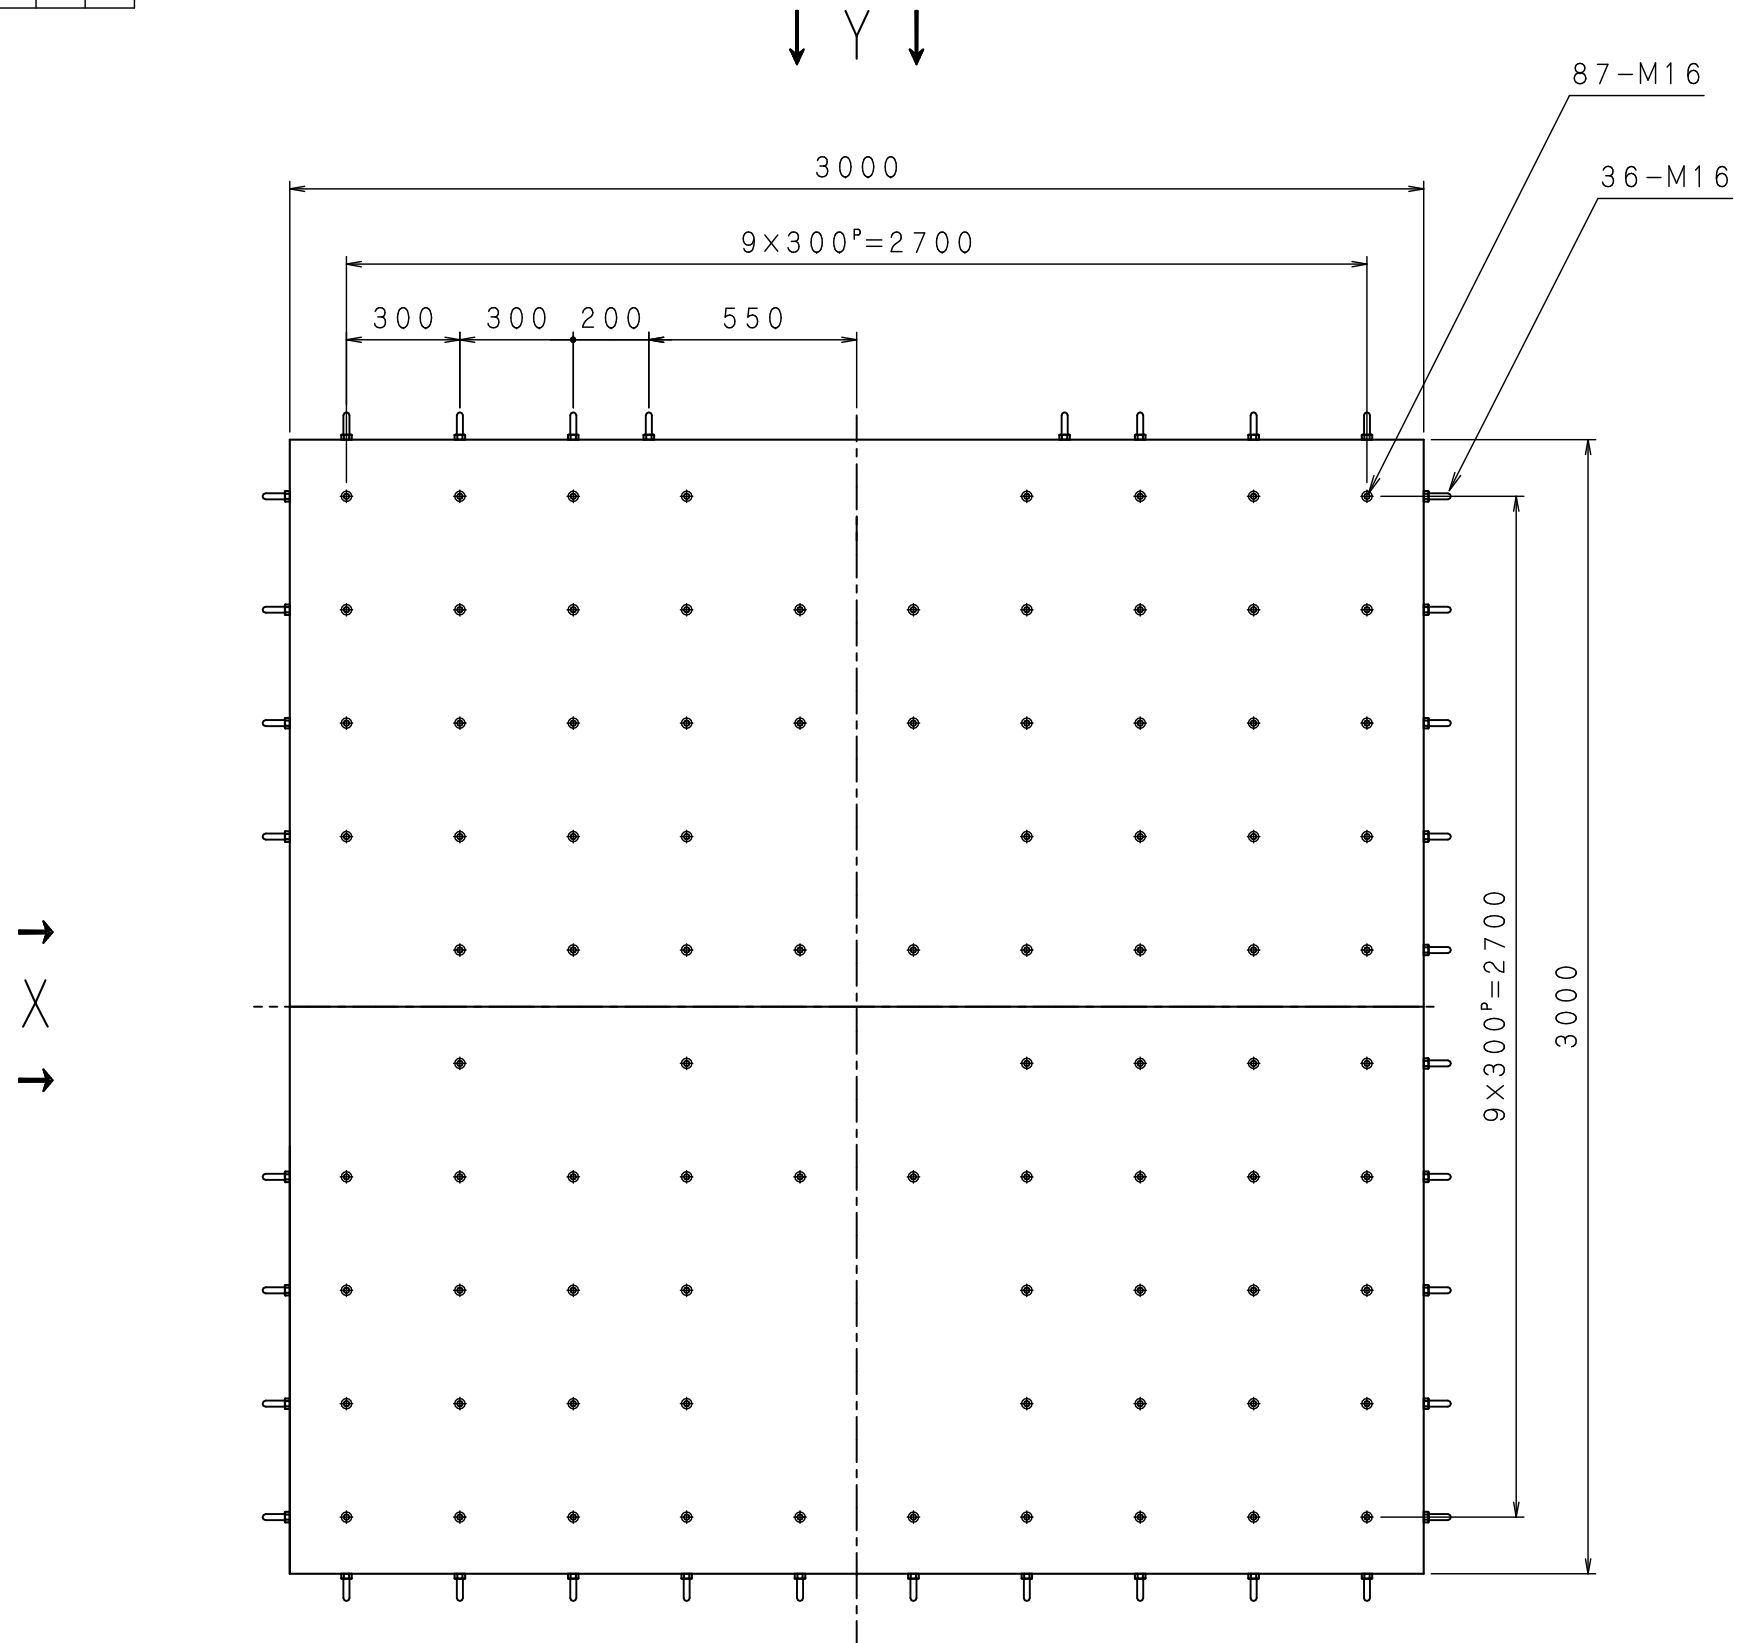

記号	日付	改訂内容	摘要	担当者	承認
	2020.11.16	新図			

SHINKEN
SHINKEN Co., Ltd.

作成 DATE
2007.12.07
尺度 SCALE
1:20

名称 NAME
テーブルピッチ
型式 MODEL
G-6245-3LT-130